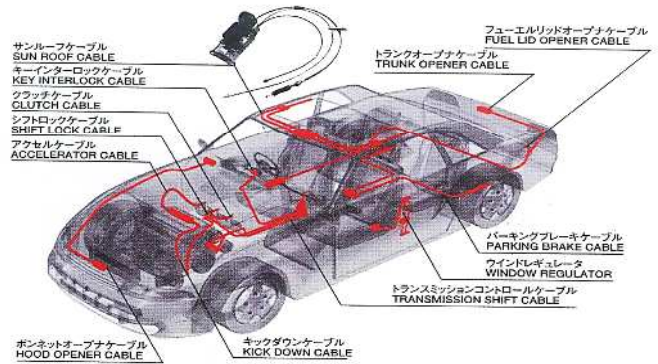

出石ケーブル株式会社

出石から国内外各自動車メーカー様に「良品・安価・即納」のスピリッツで自社一貫生産された『力』を伝達するコントロールケーブルを供給しています。

HI-LEX

こんな所に使われています

出石ケーブルは兵庫県宝塚市に本社を置く、株式会社ハイレックスコーポレーションの関連会社唯一のパーキングブレーキ専門工場です。

『改善は無限』を合言葉に『良い集団で進む』をテーマに掲げ、高い品質のコントロールケーブルをジャストインタイムで生産・納入しています。